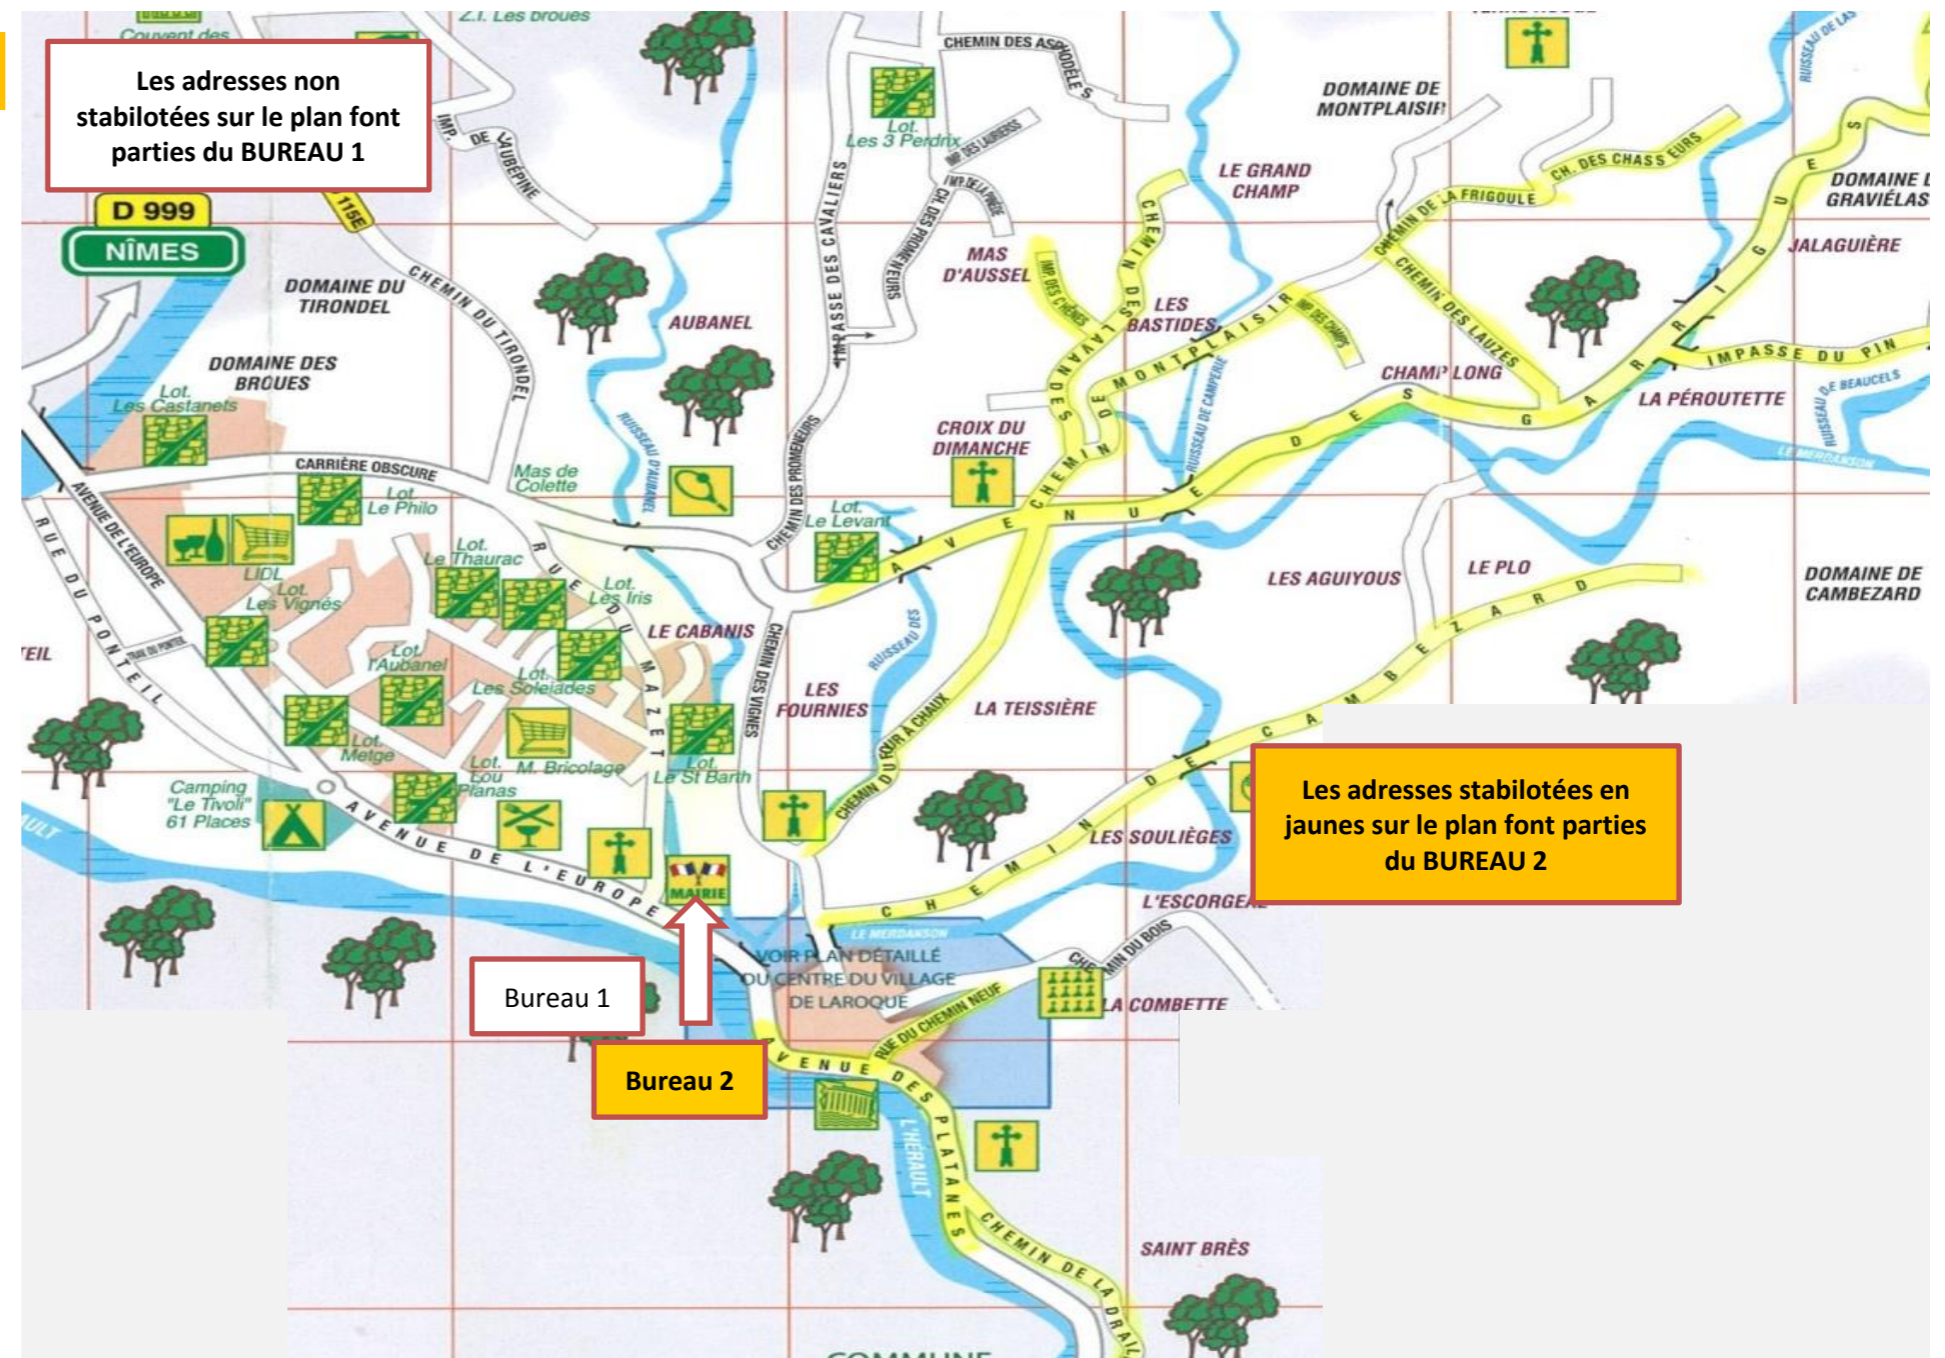

Nombre total d'électeurs : 1272

Bureau 1

Salle des Associations

Avenue de L'EUROPE  
carrière obscure  
Chemin des ASPHODELES  
Chemin des PROMENEURS  
Chemin des VIGNES  
Chemin du PONTEIL  
Chemin du TIRONDEL  
Impasse de L'AUBEPINE  
Impasse des CAVALIERS  
Impasse des LAURIERS  
Lotissement L'AUBANEL  
Lotissement le SAINT BARTH  
Lotissement le THAURAC  
Lotissement le VIGNE  
Lotissement les IRIS  
Lotissement les SOLEIADES  
Lotissement LOU PLANAS  
Lotissement METGE  
Rue du MAZET

Bureau 2

Salle des Mariages

Allée de l' ANGLADE  
Avenue des GARRIGUES  
Avenue des PLATANES  
Chemin de CAMBEZARD  
Chemin de la DRAILLE  
Chemin de la FRIGOULE  
Chemin de MONTPLAISIR  
Chemin des CHASSEURS  
Chemin des LAUZES  
Chemin des LAVANDES  
Chemin du FOUR A CHAUX  
Impasse de la VIERGE  
Impasse des CHAMPS  
Impasse des CHENES  
Impasse du PIN  
la place  
lieu-dit terre rouge  
mairie de laroque  
Place de L'EGLISE  
Place du CHATEAU  
Place du MARECHAL JUIN  
Route de la JALAGUIERE  
Rue de la BRECHE  
Rue de la MADELEINE  
Rue de la PLACE  
Rue de la TRAVERSESETTE  
Rue des BARRYS  
Rue DROITE  
Rue du CHATEAU  
Rue du CHEMIN NEUF  
Rue du COULET SAINT JEAN  
Rue du PONT D'EMMA  
Rue du SERPENT

Adresse :  
Mairie de Laroque  
salle des Associations  
35 avenue des Platanes  
Bureau 1

Adresse :  
Mairie de Laroque  
**salle des mariages**  
35 avenue des Platanes  
**Bureau 2**

Les deux bureaux de vote sont situés dans les locaux de la mairie de Laroque au 35 avenue des Platanes.

L'emplacement des affiches se fera toujours au même endroit, sur la RD 986 devant la Mairie.